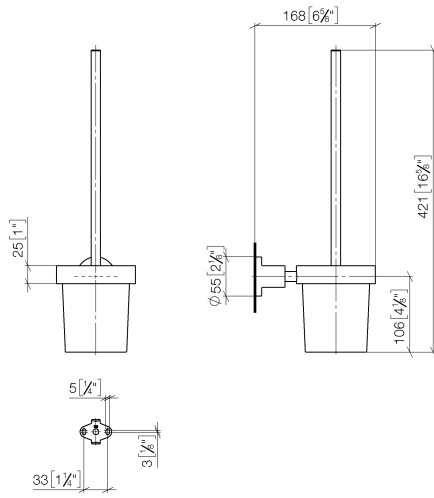

83 900 892

- crystal glass brush holder, matte
- brush, matte black
- width 110mm
- height 415 mm
- 180mm projection

	Chrome	83 900 892-00
	Brushed Platinum	83 900 892-06
	Platinum	83 900 892-08
	Dark Chrome	83 900 892-19
	Brushed Durabronze (23kt Gold)	83 900 892-28
	Matte Black	83 900 892-33
	Brushed Champagne (22kt Gold)	83 900 892-46
	Champagne (22kt Gold)	83 900 892-47
	Brushed Chrome	83 900 892-93
	Brushed Dark Platinum	83 900 892-99

83 900 892

mm [inches]

83 900 892

Parts for other finishes can be found here: [Brushed](#)
[Platinum](#)

Spare parts list

No.	Item Number	Name	Quantity used	Delivery time
1	90 20 97 507 00-00	handle	1	10
2	90 18 50 601 00 90	brush	1	2
3	90 90 04 008 00 82	glass	1	2
4	08 17 20 634-00	holder	1	10
5	08 17 20 624-00	holder	1	10
6	04 31 11 113 00 90	pin	1	2
7	08 17 89 505-00	holder	1	10
8	09 30 11 046 90	disc	1	2
9	08 18 50 586 90	screw	1	2
10	09 23 10 026 90	nut	1	2
11	05 17 20 739 00 90	fixing set	1	2